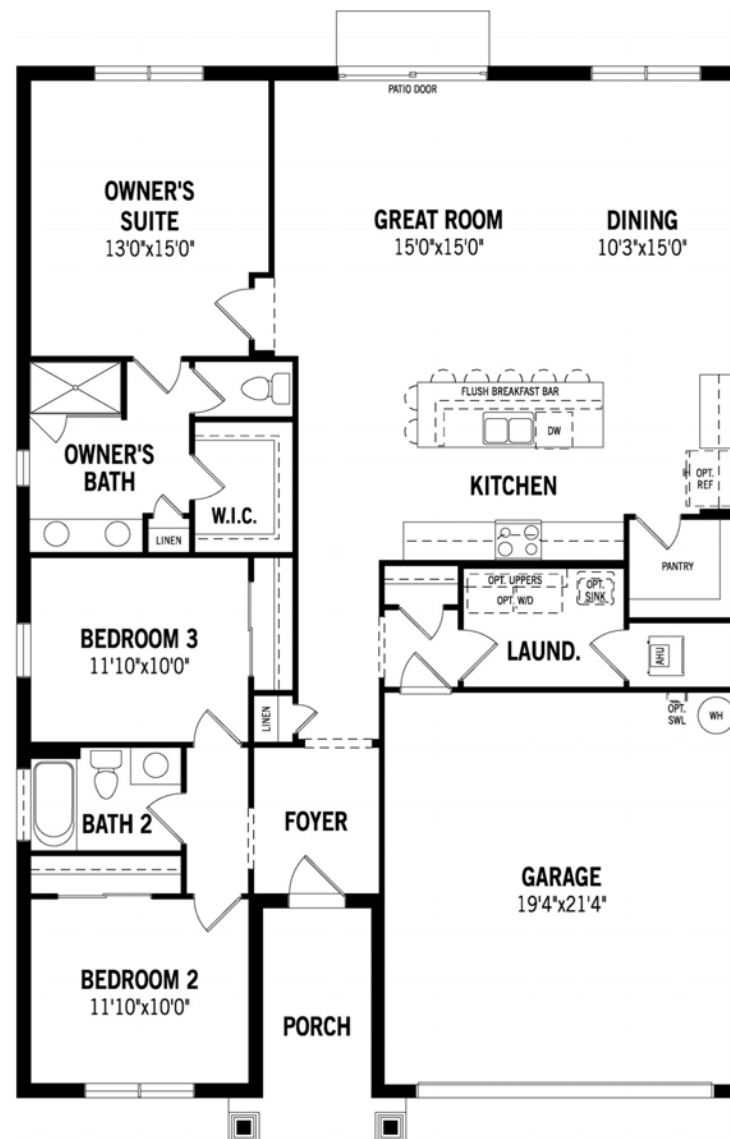

Waterbooke

Caledon

Waterbooke

MODELO CALEDON

Tipo de propiedad: **Single Home**

Plantas: **1**

Dormitorios: **3**

Baño: **2**

Garage: **2**

Superficie: **153 m2**

Plano de Planta

Si quieres más información sobre esta
propiedad escríbenos a
contacto@thekaiagroup.com