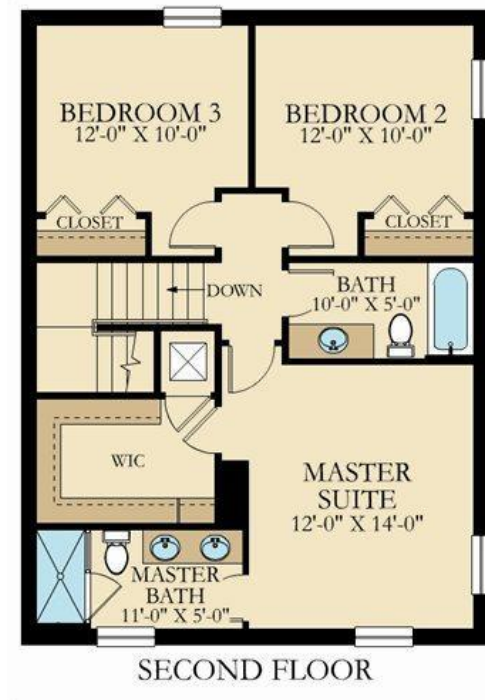

Floorplan

Proyecto: Storey Grove Townhomes
Ubicación: Winter Garden - Orlando
Modelo: Landcaster
Tipo de propiedad: Townhouse
M2: 163
Habitaciones: 3
Baños: 2,5
Garage: 2