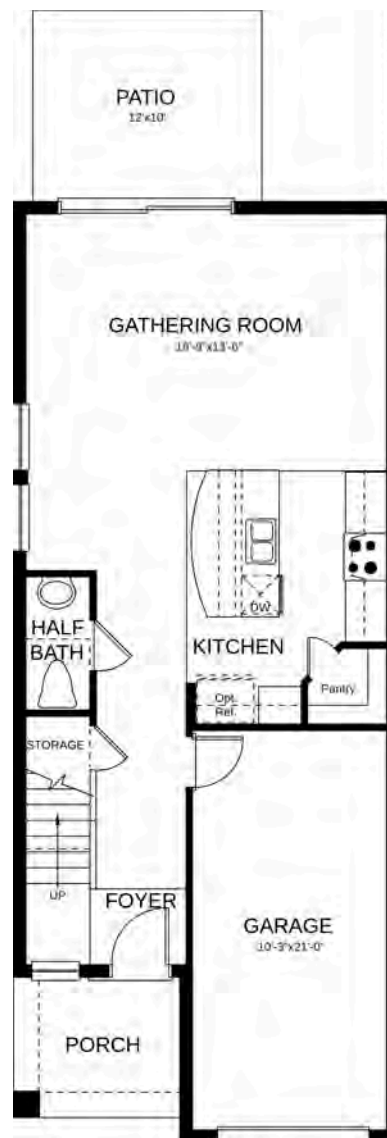

Reedy Reserve Townhomes

Marigold

Reedy Reserve Townhomes

MODELO MARIGOLD

Tipo de propiedad: **Townhome**

Plantas: **2**

Dormitorios: **3**

Baño: **2.5**

Garage: **1**

Superficie: **144 m2**

Primer Piso

Segundo Piso

Si quieres más información sobre esta
propiedad escríbenos a
contacto@thekaiagroup.com