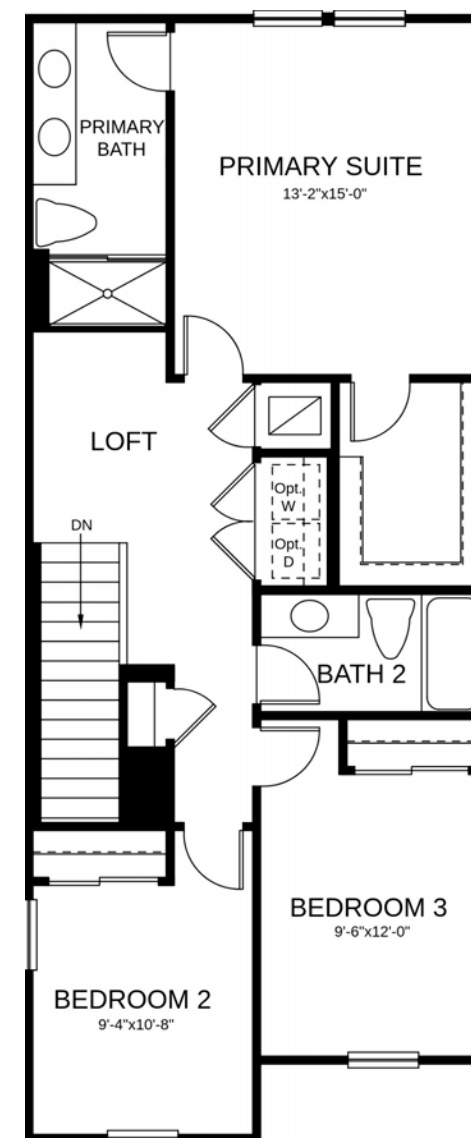

Reedy Reserve Townhomes

Marigold

Reedy Reserve Townhomes

MODELO MARIGOLD

Tipo de propiedad: **Townhome**

Plantas: **2**

Dormitorios: **3**

Baño: **2.5**

Garage: **1**

Superficie: **144 m2**

Primer Piso

Segundo Piso

Si quieres más información sobre esta
propiedad escríbenos a
contacto@thekaiagroup.com