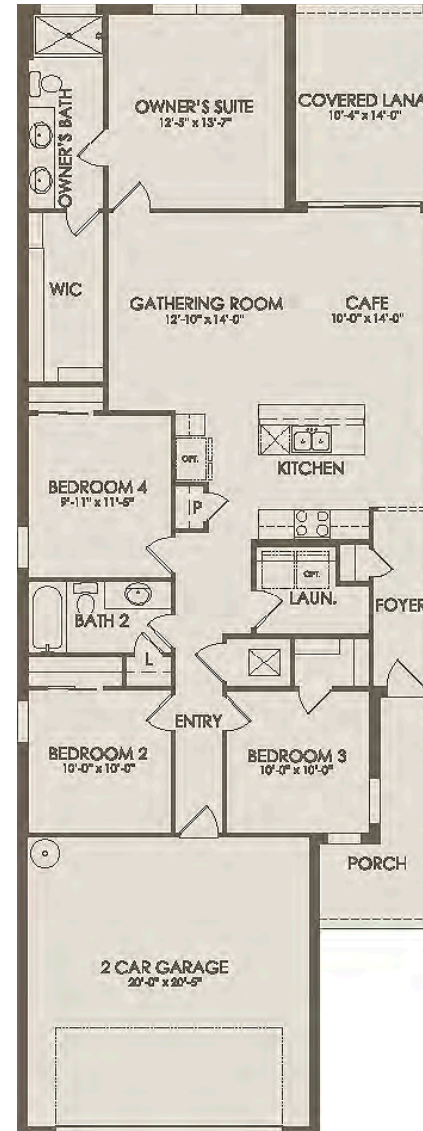

Plano de Planta