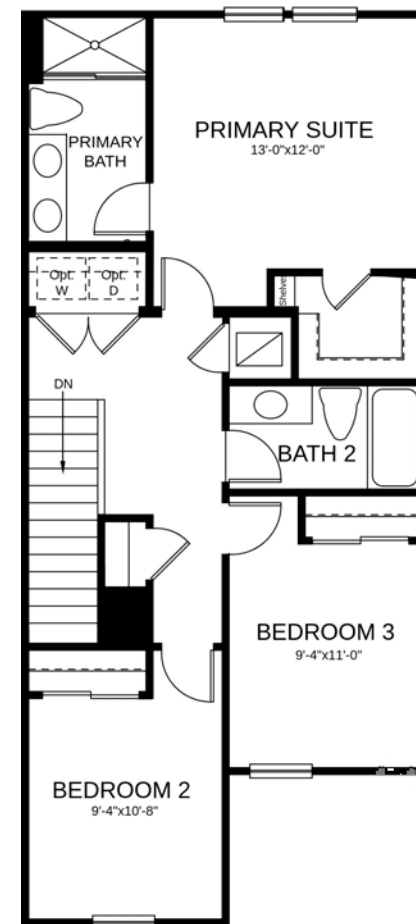

Reedy Reserve Townhomes

Jasmine

Reedy Reserve Townhomes

MODELO JASMINE

Tipo de propiedad: **Townhome**

Plantas: **2**

Dormitorios: **3**

Baño: **2.5**

Garage: **1**

Superficie: **128 m2**

Primer Piso

Segundo Piso

Si quieres más información sobre esta
propiedad escríbenos a
contacto@thekaiagroup.com