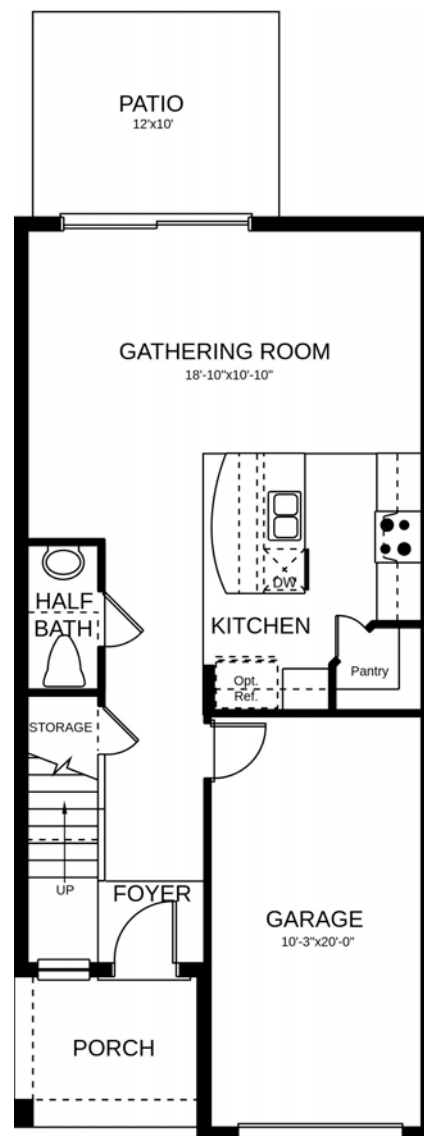

Reedy Reserve Townhomes

Jasmine

Reedy Reserve Townhomes

MODELO JASMINE

Tipo de propiedad: **Townhome**

Plantas: **2**

Dormitorios: **3**

Baño: **2.5**

Garage: **1**

Superficie: **128 m2**

Primer Piso

Segundo Piso

Si quieres más información sobre esta
propiedad escríbenos a
contacto@thekaiagroup.com