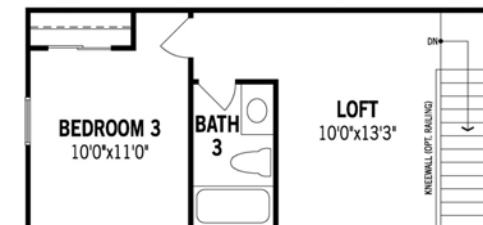

Waterbooke

Tuscany

Waterbooke

MODELO TUSCANY

Tipo de propiedad: **Villa**

Plantas: **2**

Dormitorios: **3**

Baño: **3**

Garage: **2**

Superficie: **172 m2**

Primer Piso

Segundo Piso

Si quieres más información sobre esta
propiedad escríbenos a
contacto@thekaiagroup.com