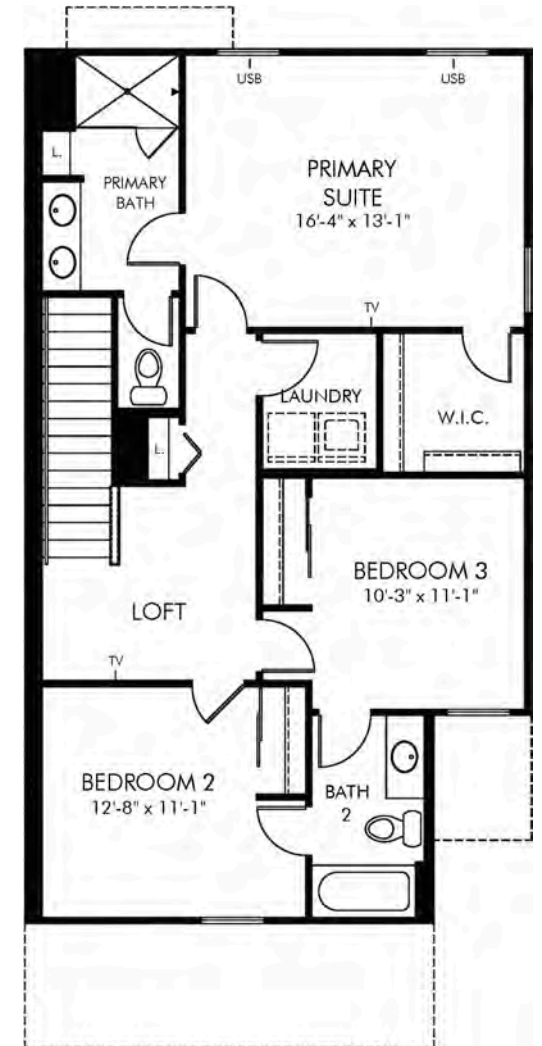

Union Square

Oakville

Union Square

MODELO OAKVILLE

Tipo de propiedad: **Townhouse**

Plantas: **2**

Dormitorios: **3**

Baño: **2.5**

Garage: **2**

Superficie: **145 m2**

Primer Piso

Segundo Piso

Si quieres más información sobre esta
propiedad escríbenos a
contacto@thekaiagroup.com