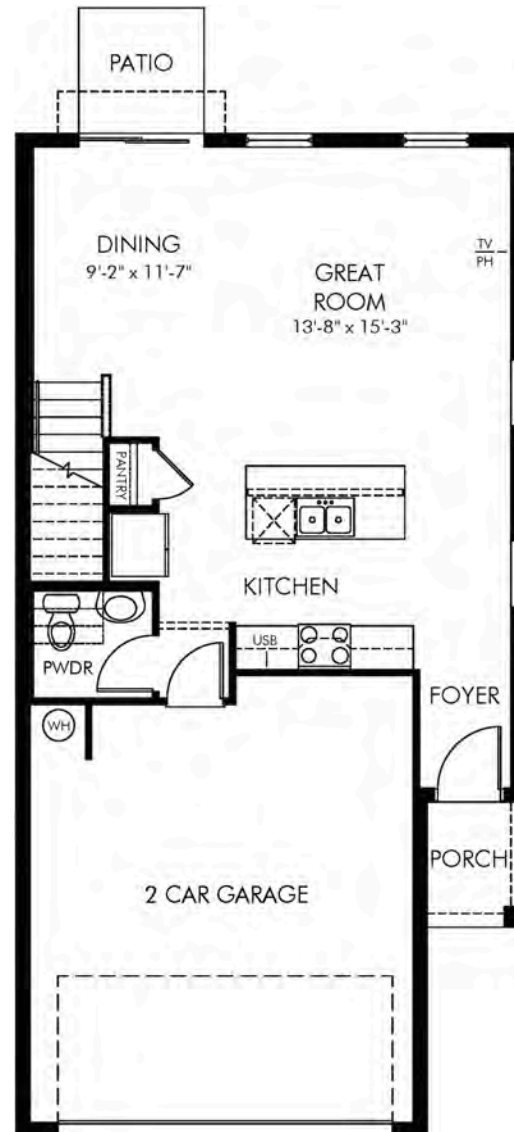

Union Square

Oakville

Union Square

MODELO OAKVILLE

Tipo de propiedad: **Townhouse**

Plantas: **2**

Dormitorios: **3**

Baño: **2.5**

Garage: **2**

Superficie: **145 m2**

Primer Piso

Segundo Piso

Si quieres más información sobre esta
propiedad escríbenos a
contacto@thekaiagroup.com