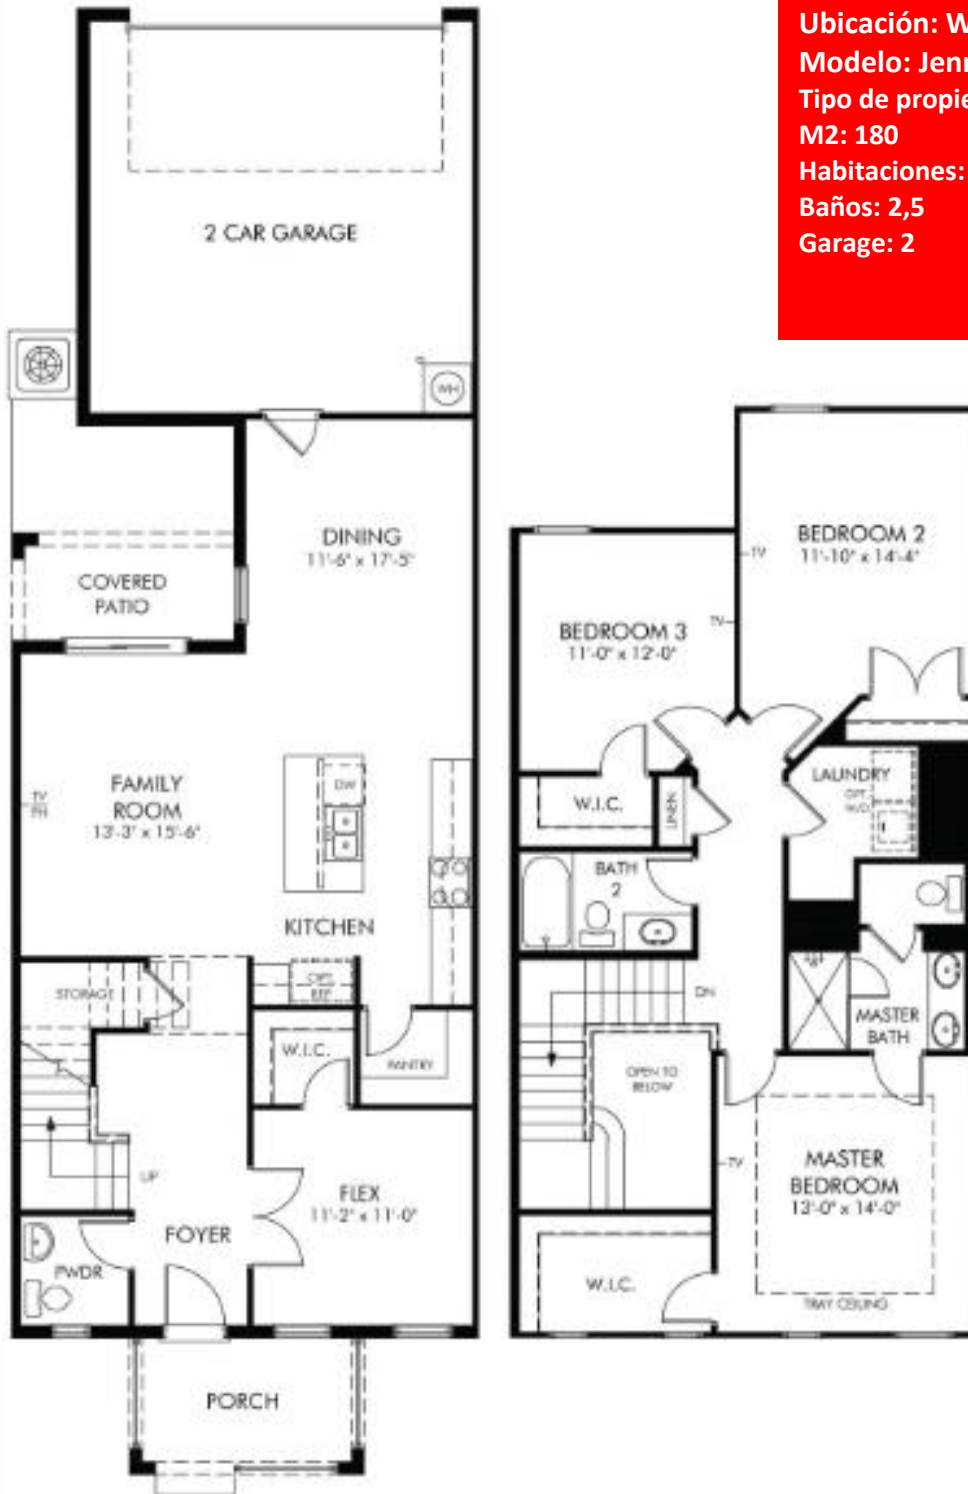

Floorplan

Proyecto: Watermark Townhomes
Ubicación: Winter Garden - Orlando
Modelo: Jenner
Tipo de propiedad: Townhouse
M2: 180
Habitaciones: 3
Baños: 2,5
Garage: 2