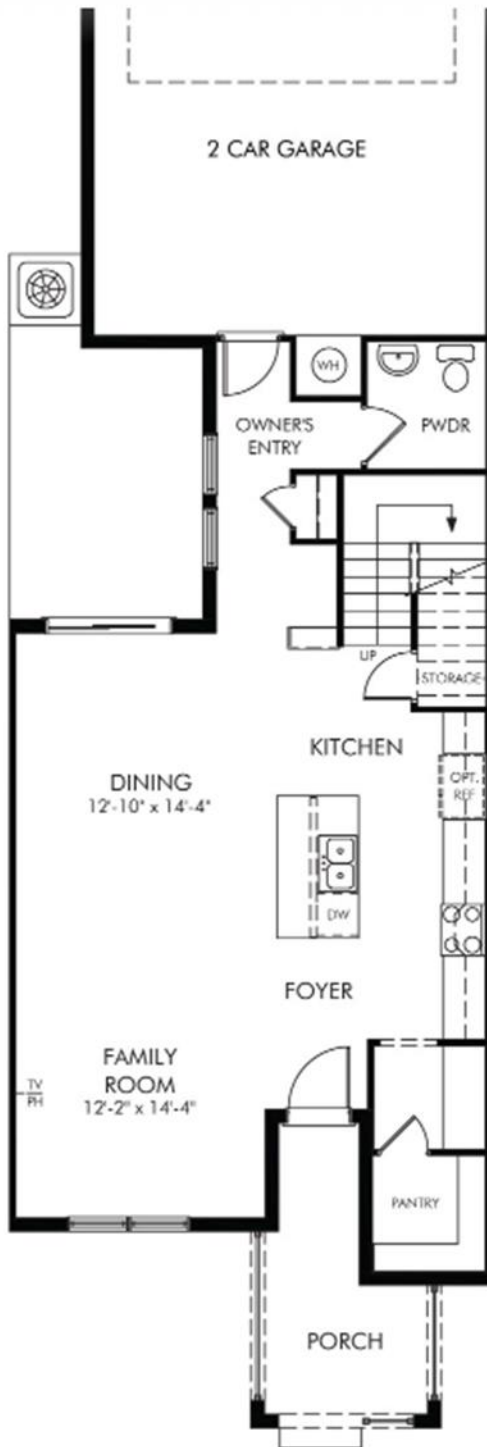

Floorplan

Proyecto: Watermark Townhomes
Ubicación: Winter Garden - Orlando
Modelo: Belvedere
Tipo de propiedad: Townhouse
M2: 168
Habitaciones: 3
Baños: 2,5
Garage: 2

THE KAIAGROUP

REAL ESTATE INVESTMENT