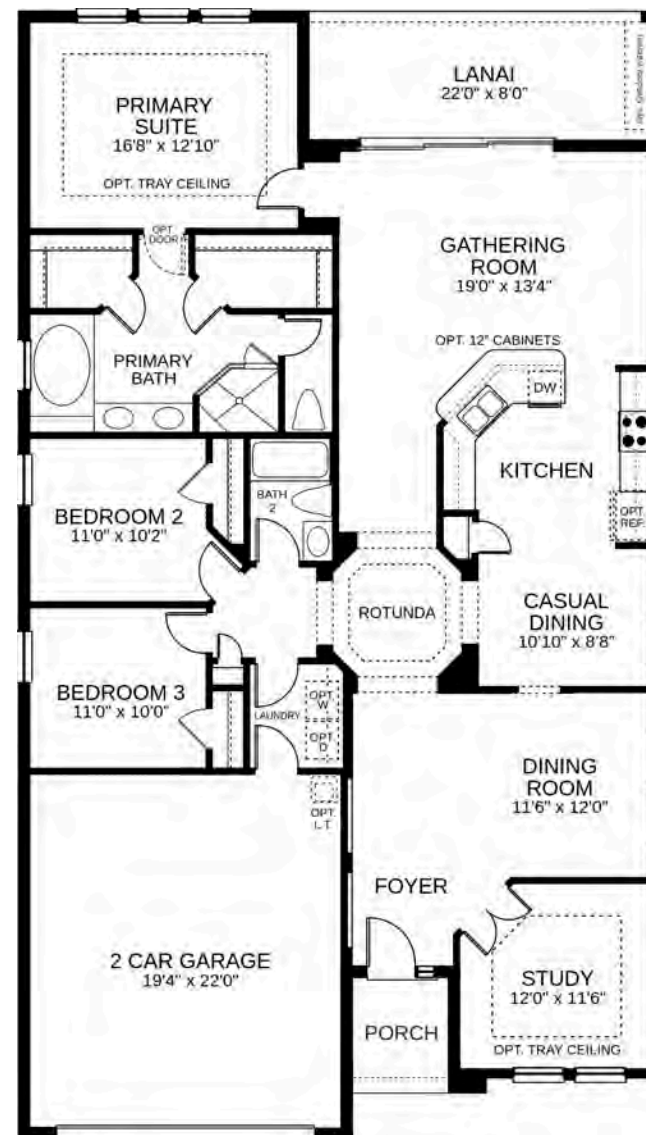

Plano de Planta