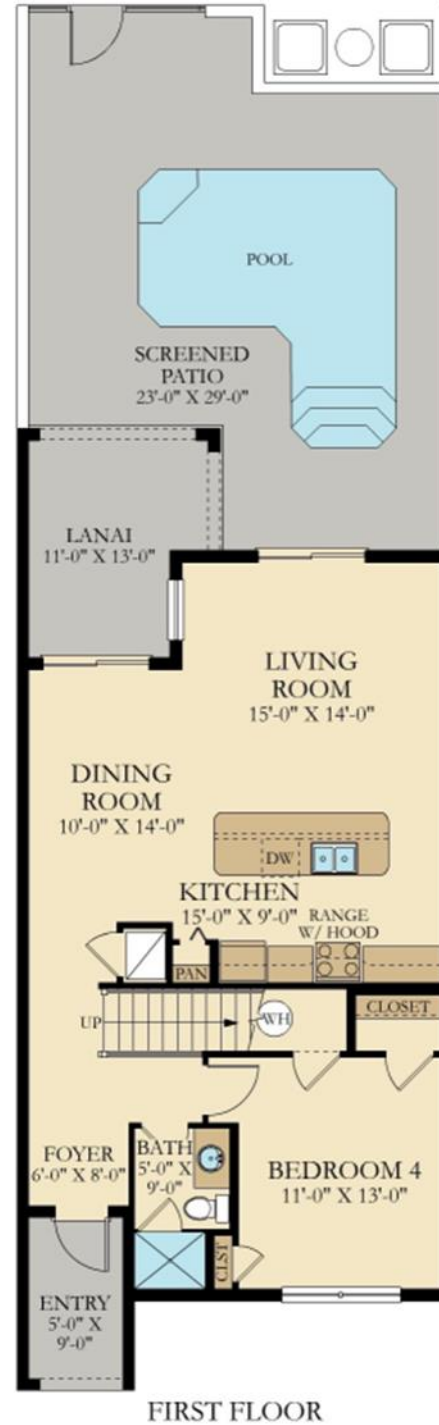

Storey Lake

Townhomes Vacacionales

THE
KAIA
GROUP
REAL ESTATE
INVESTMENT

MODELO: Sabal Palm

Primer piso

Townhome

m2: 177

Dormitorios: 4

Baños: 3

Sabal Palm Plano

MODELO: Sabal Palm

Segundo piso

Townhome

m2: 177

Dormitorios: 4

Baños: 3

Sabal Palm Plano