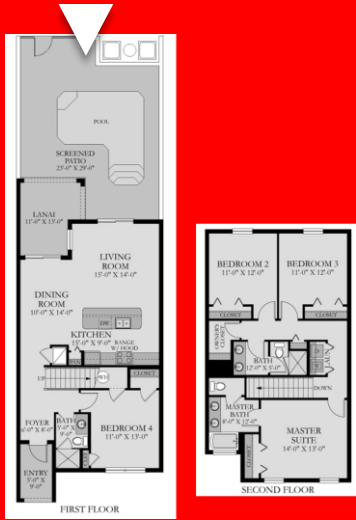

Storey Lake

Townhomes Vacacionales

THE
KAIA
GROUP
REAL ESTATE
INVESTMENT

MODELO: Sabal Palm

Primer piso

Townhome

m2: 177

Dormitorios: 4

Baños: 3

Sabal Palm Plano

MODELO: Sabal Palm

Segundo piso

Townhome

m2: 177

Dormitorios: 4

Baños: 3

Sabal Palm Plano