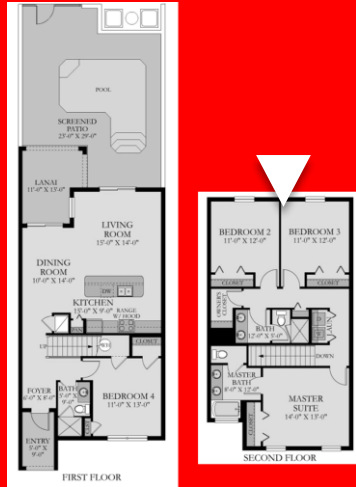

Storey Lake

Townhomes Vacacionales

THE
KAIA
GROUP
REAL ESTATE
INVESTMENT

MODELO: Sabal Palm

Primer piso

Townhome

m2: 177

Dormitorios: 4

Baños: 3

Sabal Palm Plano

MODELO: Sabal Palm

Segundo piso

Townhome

m2: 177

Dormitorios: 4

Baños: 3

Sabal Palm Plano