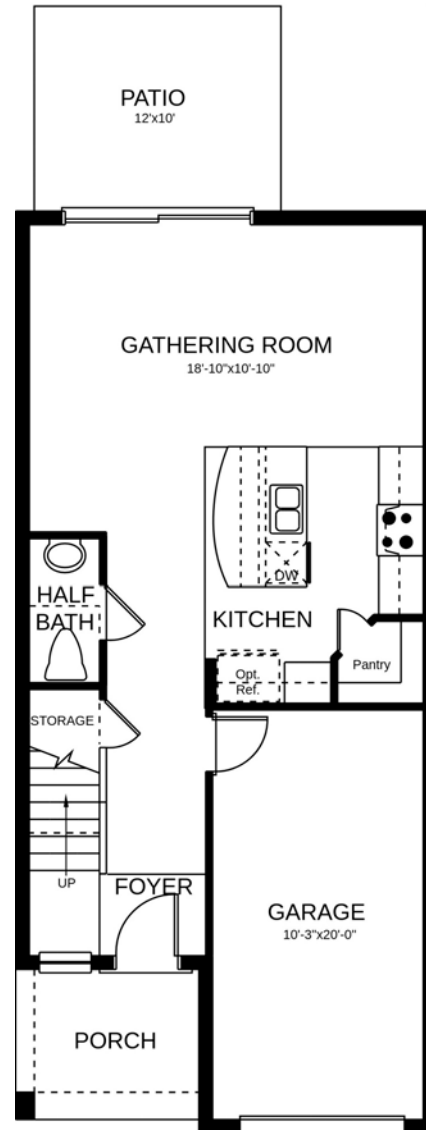

The Townhomes at Bellalago

Jasmine

The Townhomes at Bellalago

THE
KAIA
GROUP
REAL ESTATE
INVESTMENT

MODELO JASMIN

Tipo de propiedad: **Townhome**

Plantas: **2**

Dormitorios: **3**

Baño: **2.5**

Garage: **1**

Superficie: **128 m2**

Primer Piso

Segundo Piso

Si quieres más información sobre esta
propiedad escríbenos a
contacto@thekaiagroup.com