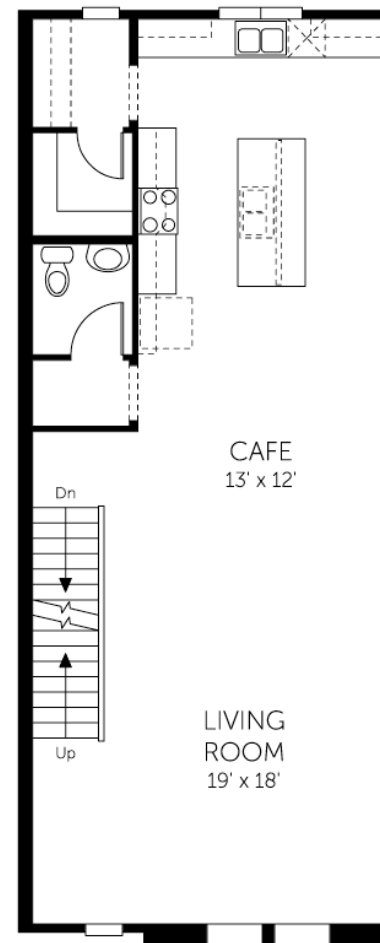

Seminole Crossing

Hammock

Townhome - 3 pisos

MODELO HAMMOCK

Tipo de propiedad: **Townhome**

Plantas: **3**

Dormitorios: **3**

Flex room: **1**

Baño: **3,5**

Garage: **2 autos**

Superficie: **219 m2**

Primer Piso

Segundo Piso

Tercer Piso

Si quieres más información sobre esta
propiedad escríbenos a
contacto@thekaiagroup.com