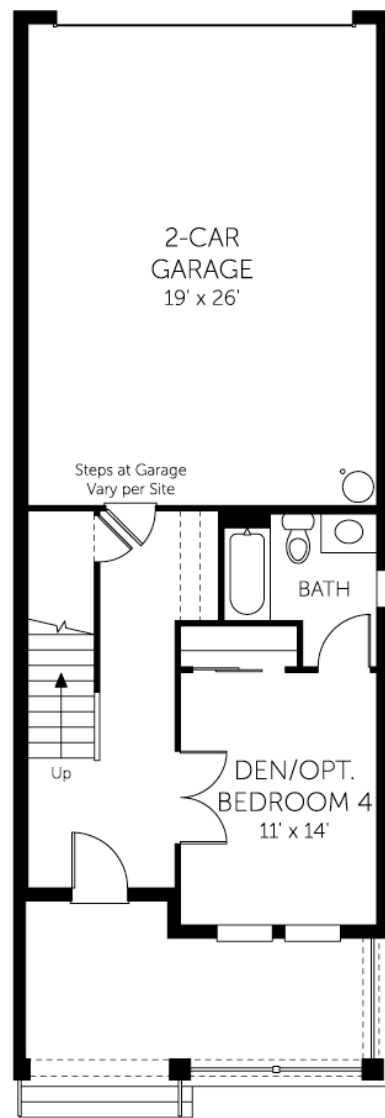

Seminole Crossing

Hammock

Townhome - 3 pisos

MODELO HAMMOCK

Tipo de propiedad: **Townhome**

Plantas: **3**

Dormitorios: **3**

Flex room: **1**

Baño: **3,5**

Garage: **2 autos**

Superficie: **219 m2**

Primer Piso

Segundo Piso

Tercer Piso

Si quieres más información sobre esta
propiedad escríbenos a
contacto@thekaiagroup.com