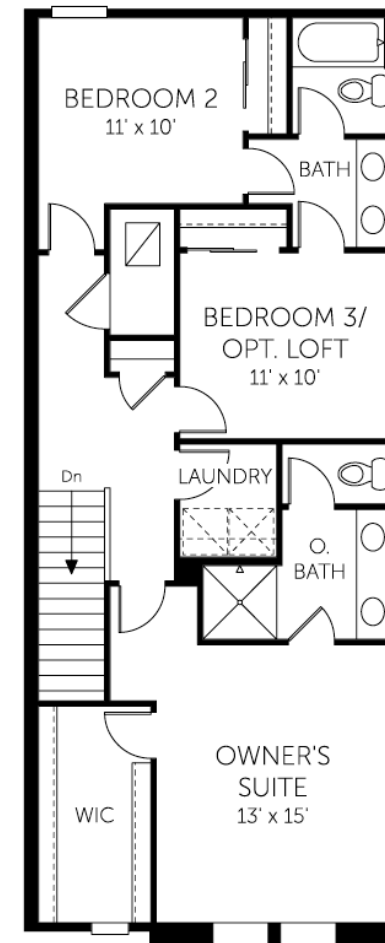

Seminole Crossing

Hammock

Townhome - 3 pisos

MODELO HAMMOCK

Tipo de propiedad: **Townhome**

Plantas: **3**

Dormitorios: **3**

Flex room: **1**

Baño: **3,5**

Garage: **2 autos**

Superficie: **219 m2**

Primer Piso

Segundo Piso

Tercer Piso

Si quieres más información sobre esta
propiedad escríbenos a
contacto@thekaiagroup.com